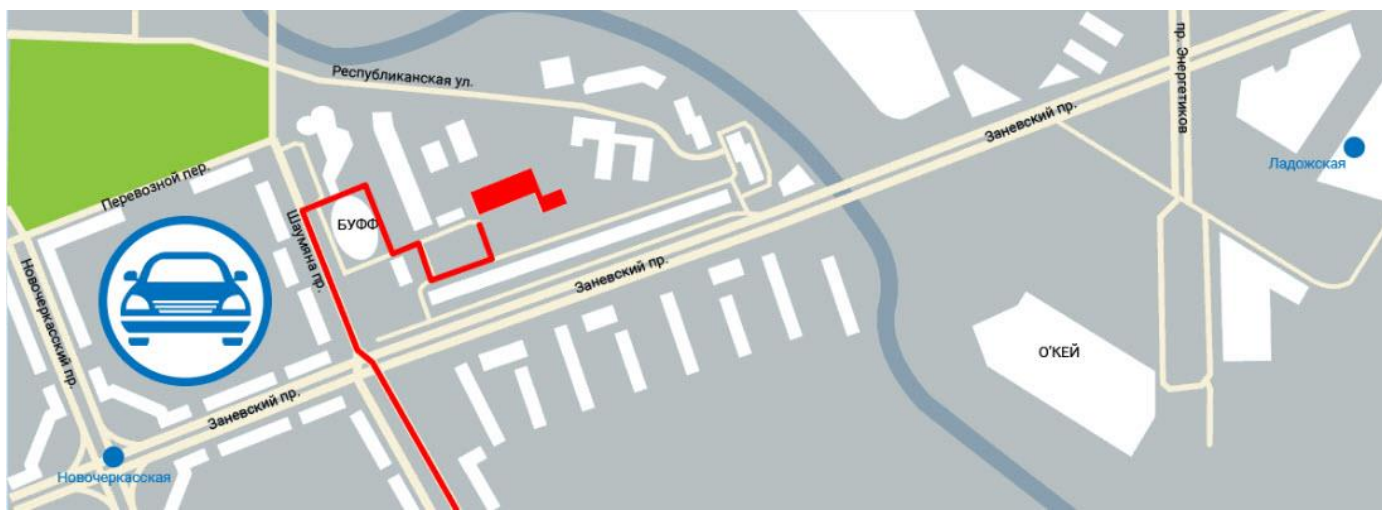

На метро: ст. метро Новочеркасская, выход из метро через лестницу №7, далее – пешком по Заневскому проспекту 7 минут.

На машине: на машине есть несколько вариантов подъезда, припарковаться можно на близлежащей территории (во дворе, около театра БУФФ).

Как нас найти: Бизнес-центр «Ростра» – 5-ти этажное здание серого цвета, расположено на углу Заневского пр. и пр. Шаумяна, рядом с новым зданием театра БУФФ, во дворе дома 28 по Заневскому проспекту.

При входе на территорию БЦ есть шлагбаум для проезда автомобилей и вертушка для прохода пеших посетителей. На вертушке, справа от шлагбаума, находится домофон. Нажмите на кнопку домофона, и сообщите охране БЦ, что Вы пришли в компанию СофтБаланс. Далее, пройдя небольшую парковку, Вы попадаете в сам бизнес-центр, где на охране Вам выдадут гостевые магнитные карты для прохода. При себе обязательно иметь удостоверяющие личность документы (паспорт, водительское удостоверение). С гостевой проходкой Вы проходите к лифту, и поднимаетесь на 5-ый этаж.