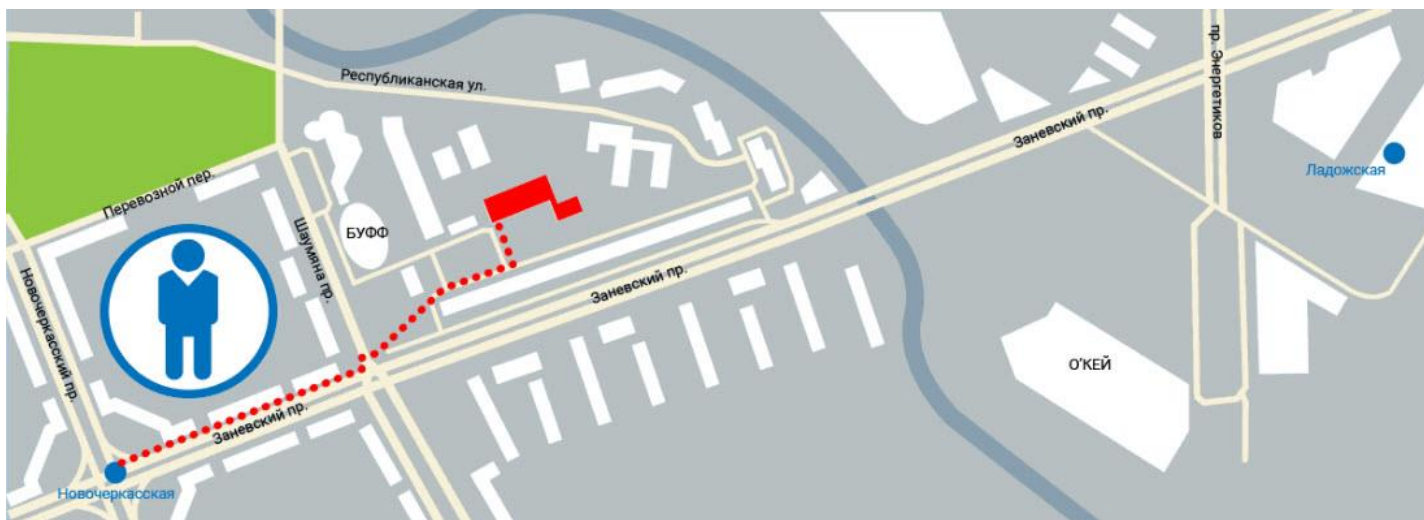

На метро: ст. метро Новочеркасская, выход из метро через лестницу №7, далее – пешком по Заневскому проспекту 7 минут.

На машине: на машине есть несколько вариантов подъезда, припарковаться можно на близлежащей территории (во дворе, около театра БУФФ).

Как нас найти: Бизнес-центр «Ростра» – 5-ти этажное здание серого цвета, расположено на углу Заневского пр. и пр. Шаумяна, рядом с новым зданием театра БУФФ, во дворе дома 28 по Заневскому проспекту.

При входе на территорию БЦ есть шлагбаум для проезда автомобилей и вертушка для прохода пеших посетителей. На вертушке, справа от шлагбаума, находится домофон. Нажмите на кнопку домофона, и сообщите охране БЦ, что Вы пришли в компанию СофтБаланс. Далее, пройдя небольшую парковку, Вы попадаете в сам бизнес-центр, где на охране Вам выдадут гостевые магнитные карты для прохода. При себе обязательно иметь удостоверяющие личность документы (паспорт, водительское удостоверение). С гостевой проходкой Вы проходите к лифту, и поднимаетесь на 5-ый этаж.